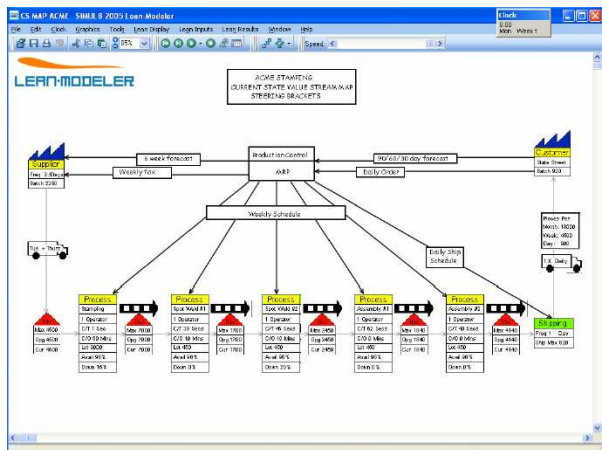

LABORATÓRIO DE MAPEAMENTO DA CADEIA DE VALOR

Com a nossa experiência **acelere** a aplicação da filosofia **Lean** na sua empresa !

Características do Serviço:

- 100% Customizado às necessidades de cada empresa
- 100% "In Company"
- Trabalho Focado na Melhoria de um processo específico
- Empresa ganha retorno financeiro
- Equipe Lean ganha conhecimentos
- 8 horas de duração com retorno garantido ou não se paga o serviço (política "Money Back Guarantee")
- Elaboração de VSM em formato eletrônico e utilização de ferramenta de simulação
- Especialistas com mais de 10 anos de experiência

"Fiquei muito impressionado com o trabalho desenvolvido. Este laboratório ampliou o conhecimento de todos e a maneira de como empresa encara o Lean". Reinaldo Pacheco, Diretor da PPE

<http://www.tkti.com.br>