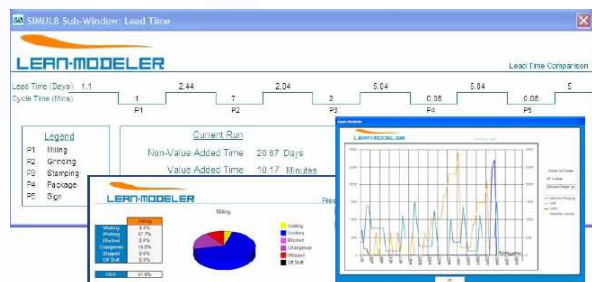

LABORATÓRIO DE MAPEAMENTO DA CADEIA DE VALOR

Com a nossa experiência **acelere** a aplicação da filosofia **Lean** na sua empresa !

Características do Serviço:

- 100% Customizado às necessidades de cada empresa
- 100% "In Company"
- Trabalho Focado na Melhoria de um processo específico
- Empresa ganha retorno financeiro
- Equipe Lean ganha conhecimentos
- 8 horas de duração com retorno garantido ou não se paga o serviço (política "Money Back Guarantee")
- Elaboração de VSM em formato eletrônico e utilização de ferramenta de simulação
- Especialistas com mais de 10 anos de experiência